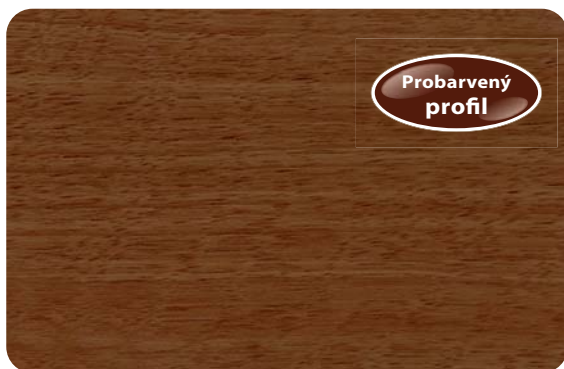

**Možnosti
barevného
provedení**

Možnosti barevných dekorů

Ukázky barevných dekorů pro jednostranné a oboustranné provedení laminovaných profilů pro plastová okna a dveře.

Ukázky dekorů mají pouze informativní charakter, jejich odstín je dán nastavením konkrétního zobrazovacího zařízení.

Při výběru dekoru doporučujeme navštívit naše obchodní kanceláře, kde si můžete

vybrat dle aktuálního vzorníku.

Dodávky jednotlivých dekorů se řídí dle aktuální nabídky.

U vybraných oboustranných dekorů je použito profilů v tmavě hnědém, probarveném provedení, u ostatních je základní barva vždy bílá.

Označení probarvených hnědých profilů

**Probarvený
profil**

Možnosti barevného provedení oken a dveří - laminovací fólie

ořech přírodní

bříza růžová

třešeň

ořech

douglaska

dub přírodní

Možnosti barevného provedení oken a dveří - laminovací fólie

zlatý dub

dub tmavý

dub světlý

sapeli

curcuma

siena PR