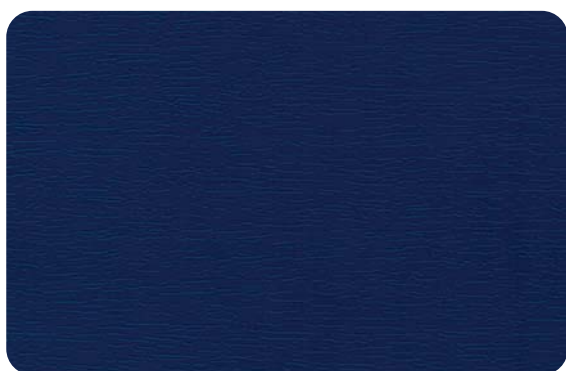

Označení probarvených hnědých profilů

**Probarvený
profil**

Možnosti barevného provedení oken a dveří - laminovací fólie

ořech přírodní

bříza růžová

třešeň

ořech

douglaska

Možnosti barevného provedení oken a dveří - laminovací fólie

tmavě červená

čokoládová

tmavě modrá

tmavě zelená

mechově zelená

antracitově šedá

Možnosti barevného provedení oken a dveří - laminovací fólie