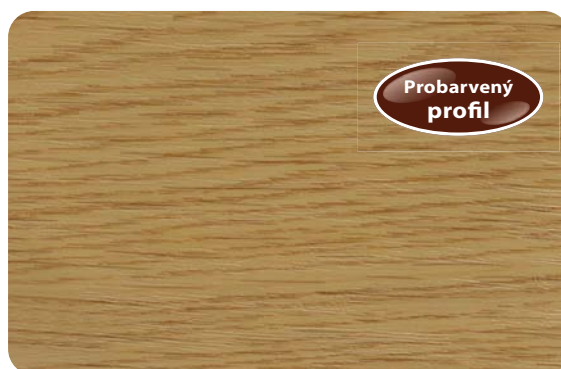

Označení probarvených hnědých profilů

**Probarvený
profil**

Možnosti barevného provedení oken a dveří - laminovací fólie

ořech přírodní

bříza růžová

třešeň

ořech

douglaska

dub přírodní

Možnosti barevného provedení oken a dveří - laminovací fólie

zlatý dub

dub tmavý

dub světlý

sapeli

curcuma

siena PR