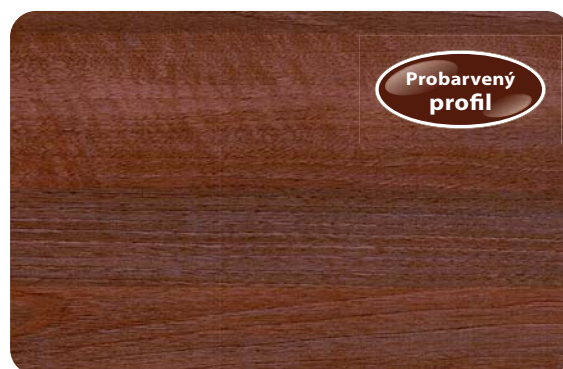

Označení probarvených hnědých profilů

**Probarvený
profil**

Možnosti barevného provedení oken a dveří - laminovací fólie

ořech přírodní

bříza růžová

třešeň

ořech

douglaska

dub přírodní

Možnosti barevného provedení oken a dveří - laminovací fólie

zlatý dub

dub tmavý

dub světlý

sapeli

curcuma

siena PR